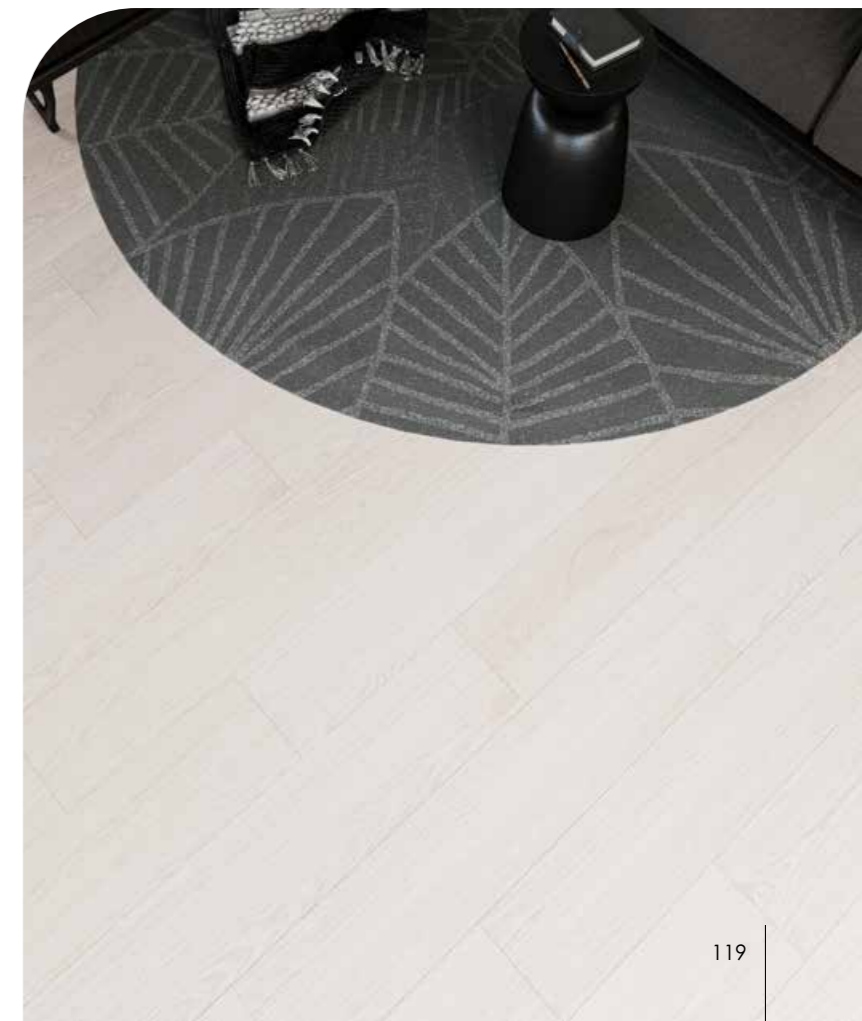

Dąb Oscar
jodła klasyczna

Odcień inspirowany naturą, który wnosi do wnętrza subtelną głębię.

wymiary [mm]: 127,9 × 639,5
z podkładem: DP0000009

Listwa Dąb Antyczny

wymiary [mm]: 57 × 2200 × 13,4
S6029051A