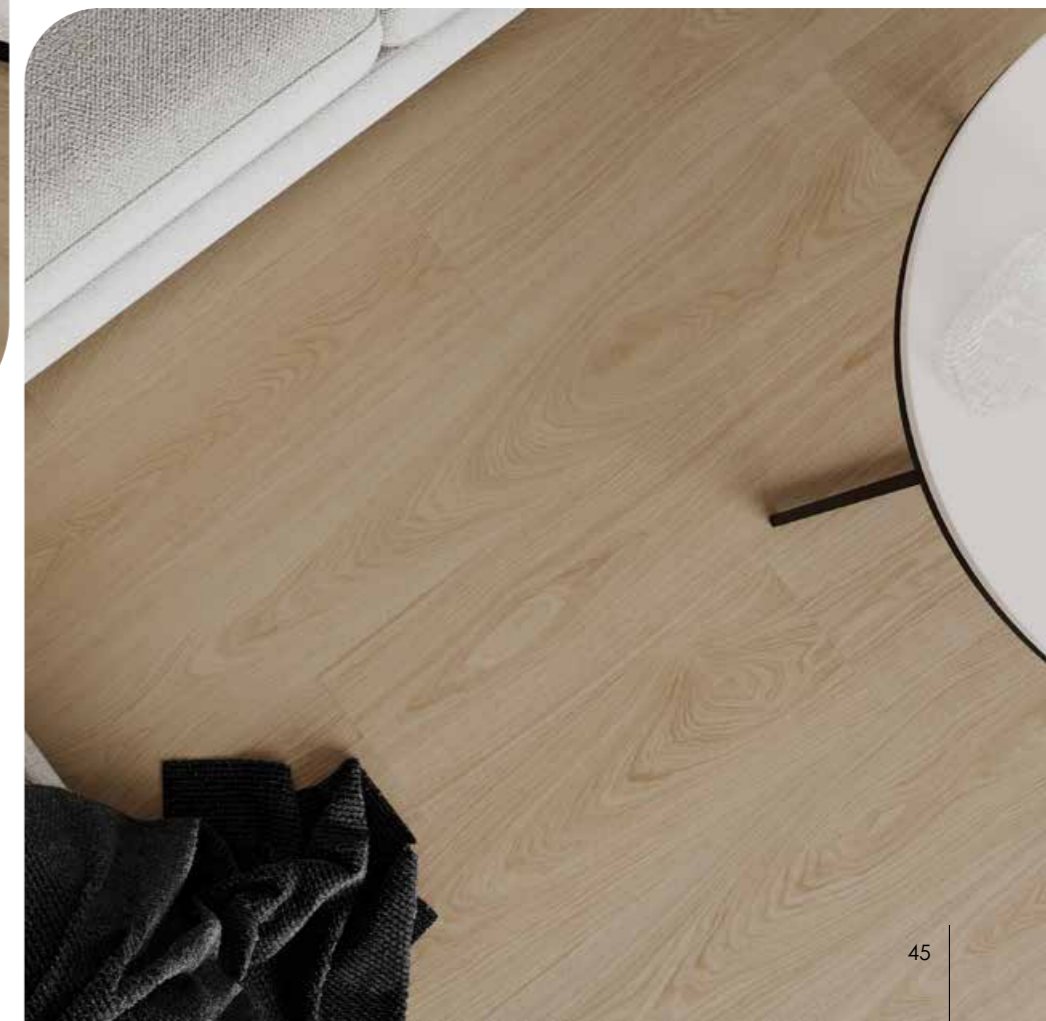

Dąb Lniany

Subtelna i naturalna barwa beżu tworzy harmonijną podstawę każdego wnętrza.

wymiary [mm]: 228,6 × 1523

bez podkładu: DP5000003 | z podkładem: DP5000004

Listwa Dąb Lniany

wymiary [mm]: 57 × 2200 × 13,4