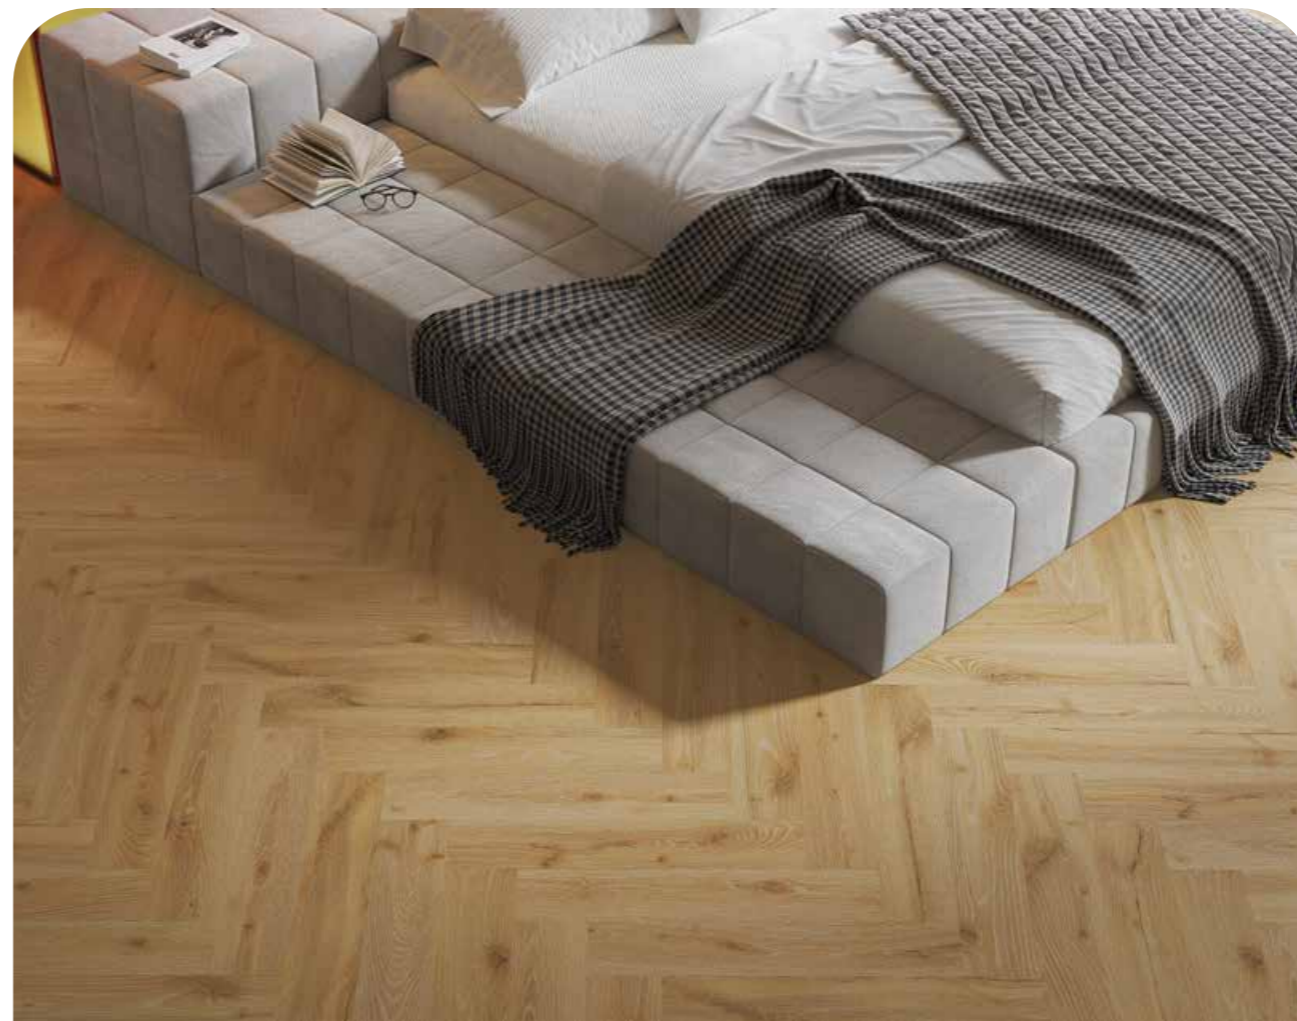

Dąb Pustynny jodła klasyczna

Odcień o naturalnym tonie wprowadza równowagę, otulając wnętrze przyjemnym ciepłem.

wymiary [mm]: 127,9 × 639,5
bez podkładu: DP5000031 | z podkładem: DP5000032

Liśwa Dąb Pustynny

wymiary [mm]: 57 × 2200 × 13,4
S6029511A