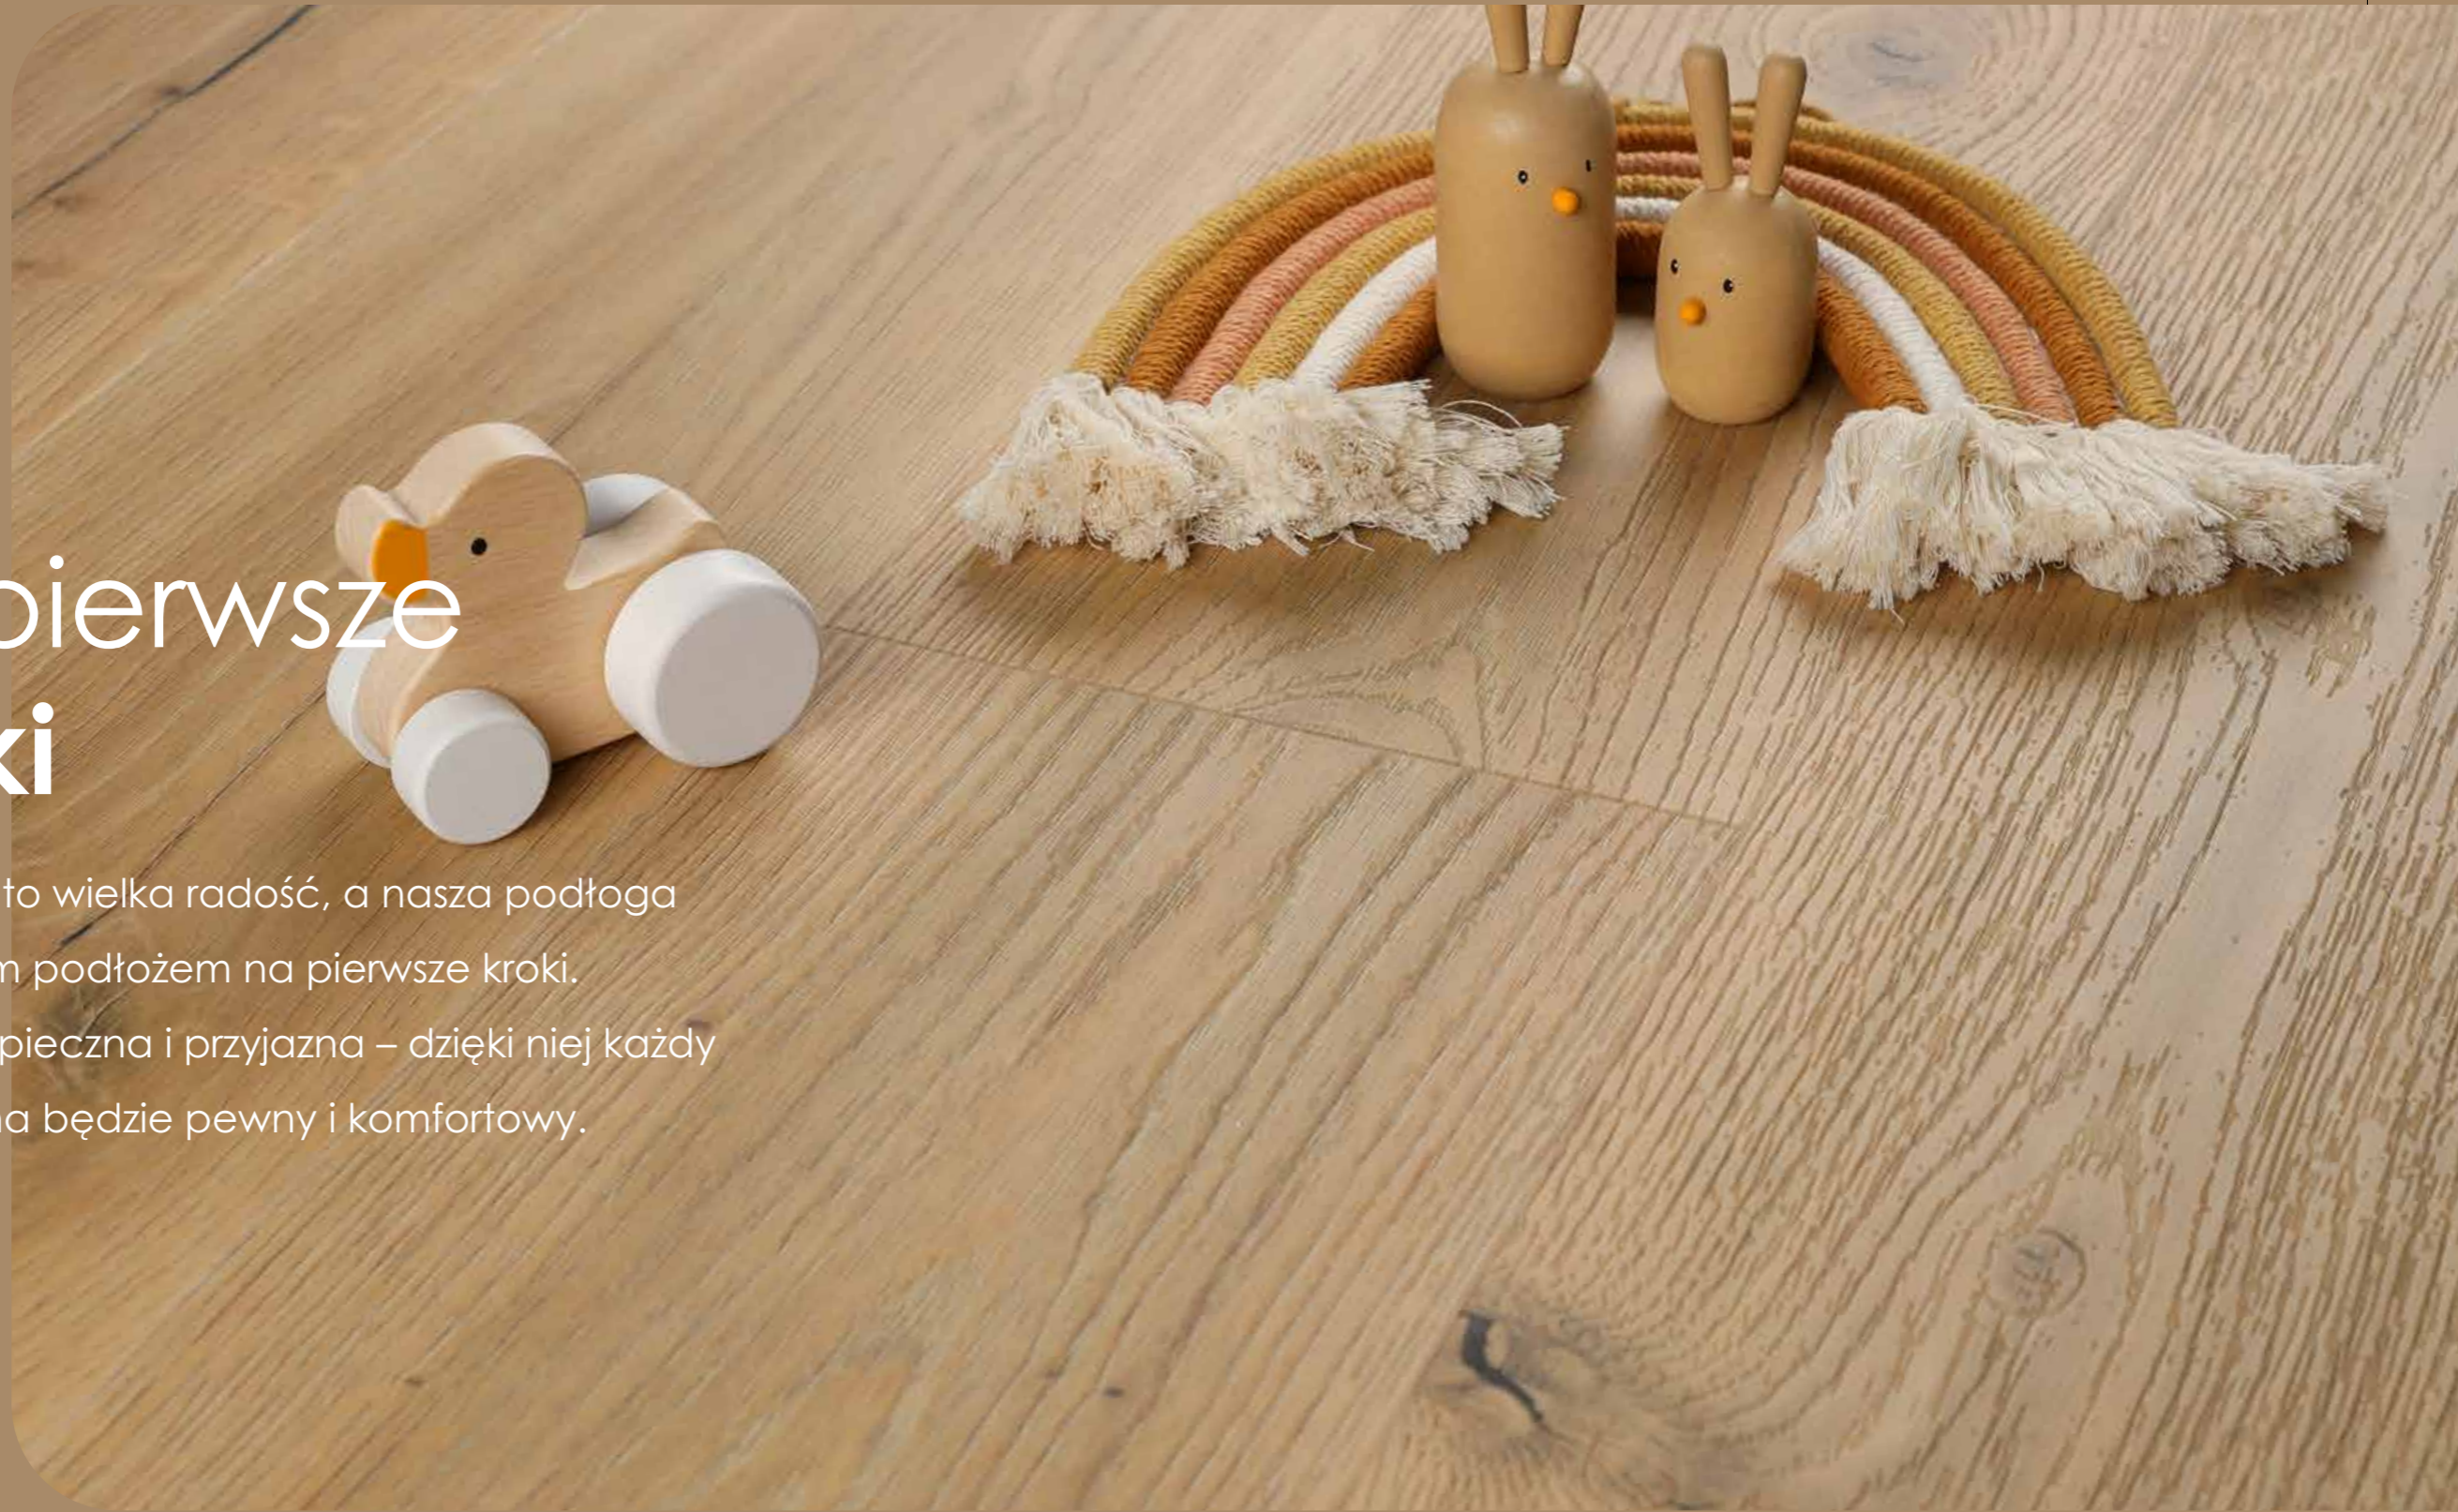

wymiary [mm]: 127,9 × 639,5

bez podkładu: DP5000047 | z podkładem: DP5000048

Listwa Biała

wymiary [mm]: 57 × 2200 × 13,4 | 77 × 2200 × 13,4

S60 S6029551A | S80 S8029551A

na pierwsze kroki

Małe stópki to wielka radość, a nasza podłoga jest idealnym podłożem na pierwsze kroki. Miękka, bezpieczna i przyjazna – dzięki niej każdy krok malucha będzie pewny i komfortowy.