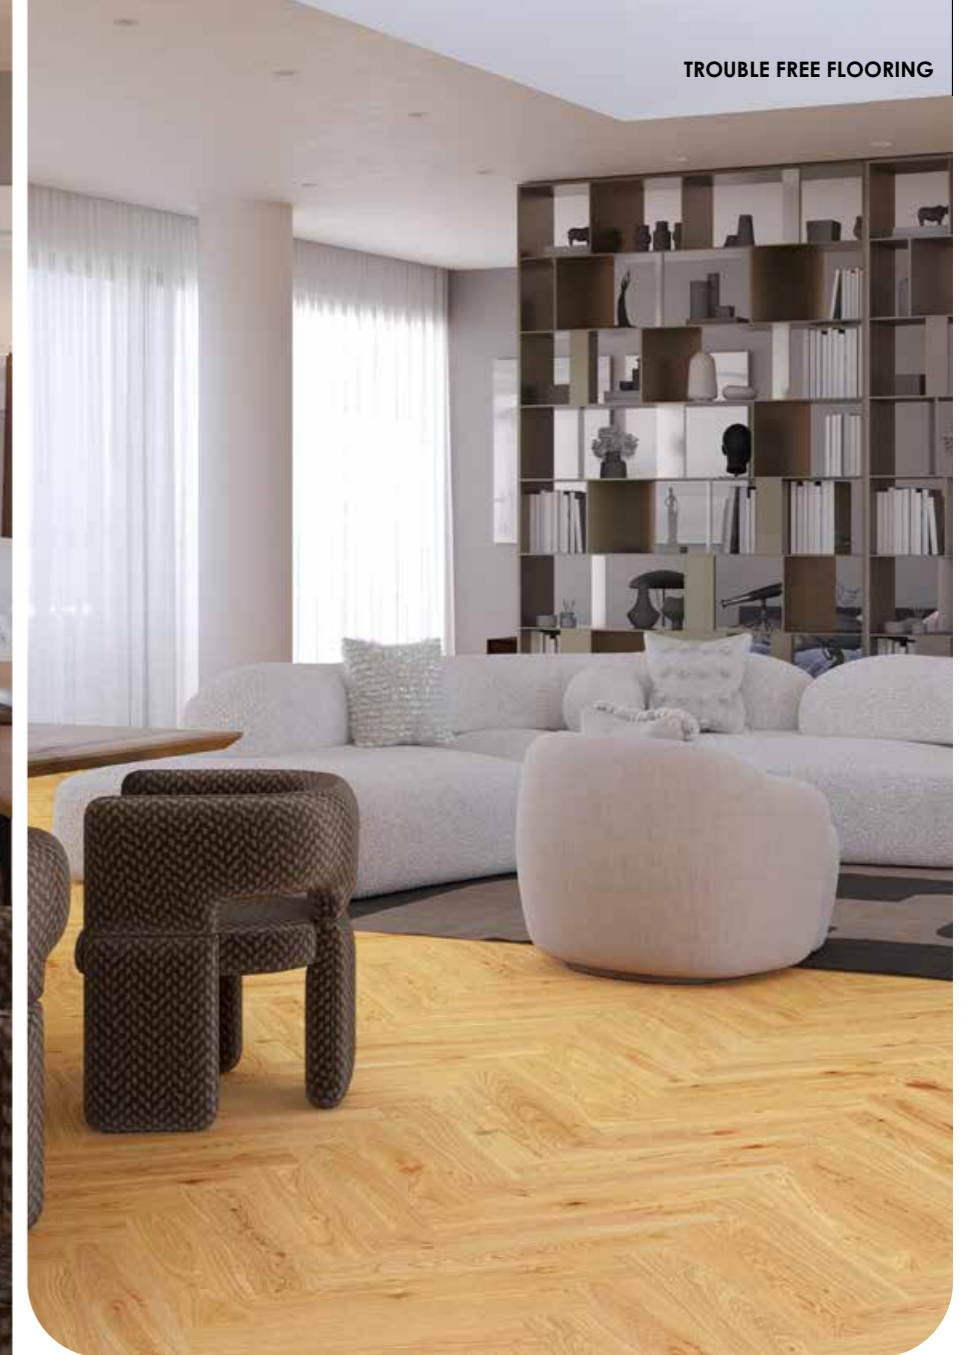

TROUBLE FREE FLOORING

Dąb Sophia

jołka klasyczna

Odcień pełen naturalnego ciepła, który wypełnia przestrzeń subtelnym, ale wyrazistym blaskiem.

wymiary [mm]: 127,9 × 639,5
z podkładem: DP0000012

Listwa Biała

wymiary [mm]: 57 × 2200 × 13,4 | 77 × 2200 × 13,4
S60 S6029551A | S80 S8029551A