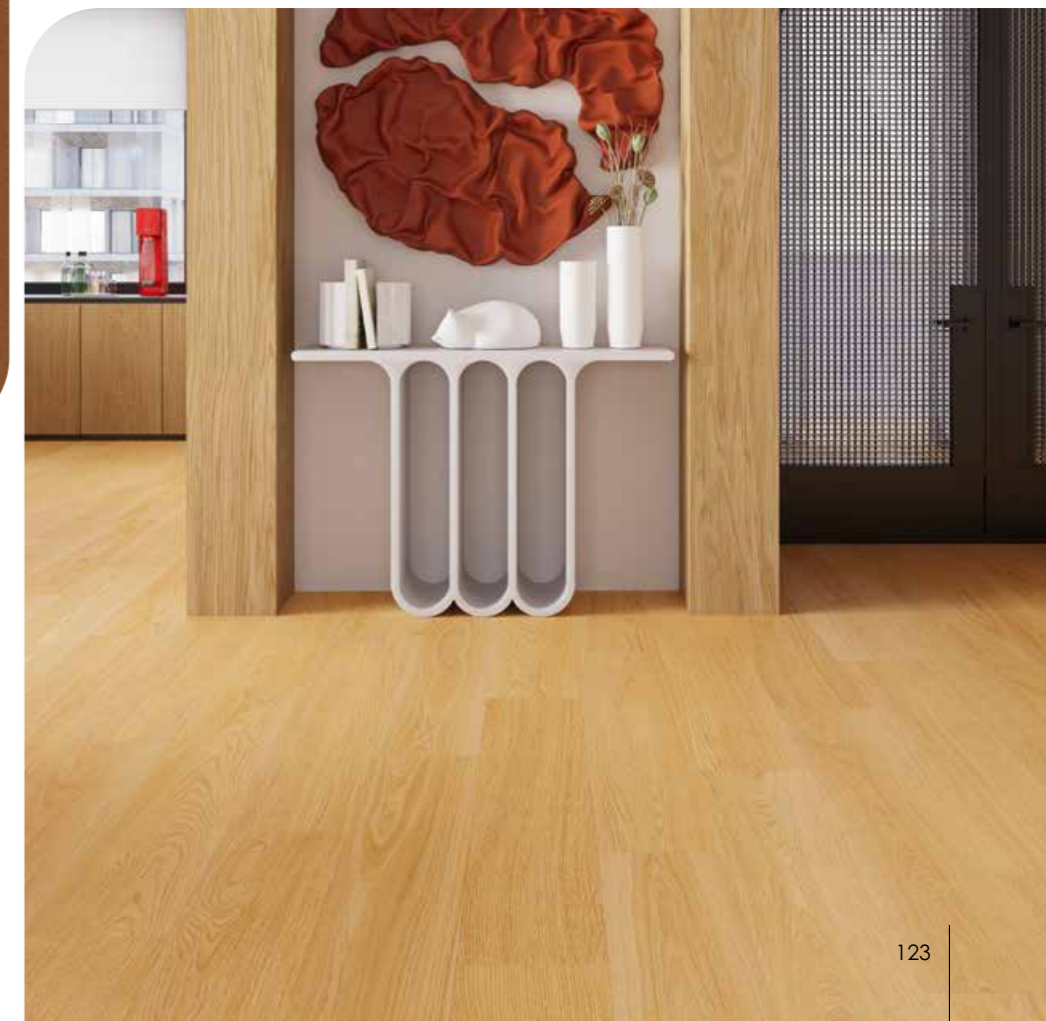

Dąb Oscar
jodła klasyczna

Odcień inspirowany naturą, który wnosi do wnętrza subtelną głębię.

wymiary [mm]: 127,9 × 639,5
z podkładem: DP0000009

Listwa Dąb Antyczny

wymiary [mm]: 57 × 2200 × 13,4
S6029051A

Dąb Olivia

Delikatna barwa, wypełniająca przestrzeń spokojem.
Dodaje wnętrzu swobodny charakter.

wymiary [mm]: 240,1 × 1220
z podkładem: DP0000003

Listwa Biała

wymiary [mm]: 57 × 2200 × 13,4 | 77 × 2200 × 13,4
S60 S6029551A | S80 S8029551A

Dąb Olivia
jodła klasyczna

Lekki odcień, który zmienia przestrzeń, nadając jej poczucie przestronności i naturalnego komfortu.

wymiary [mm]: 127,9 × 639,5
z podkładem: DP0000011

Listwa Biała

wymiary [mm]: 57 × 2200 × 13,4 | 77 × 2200 × 13,4
S60 S6029551A | S80 S8029551A