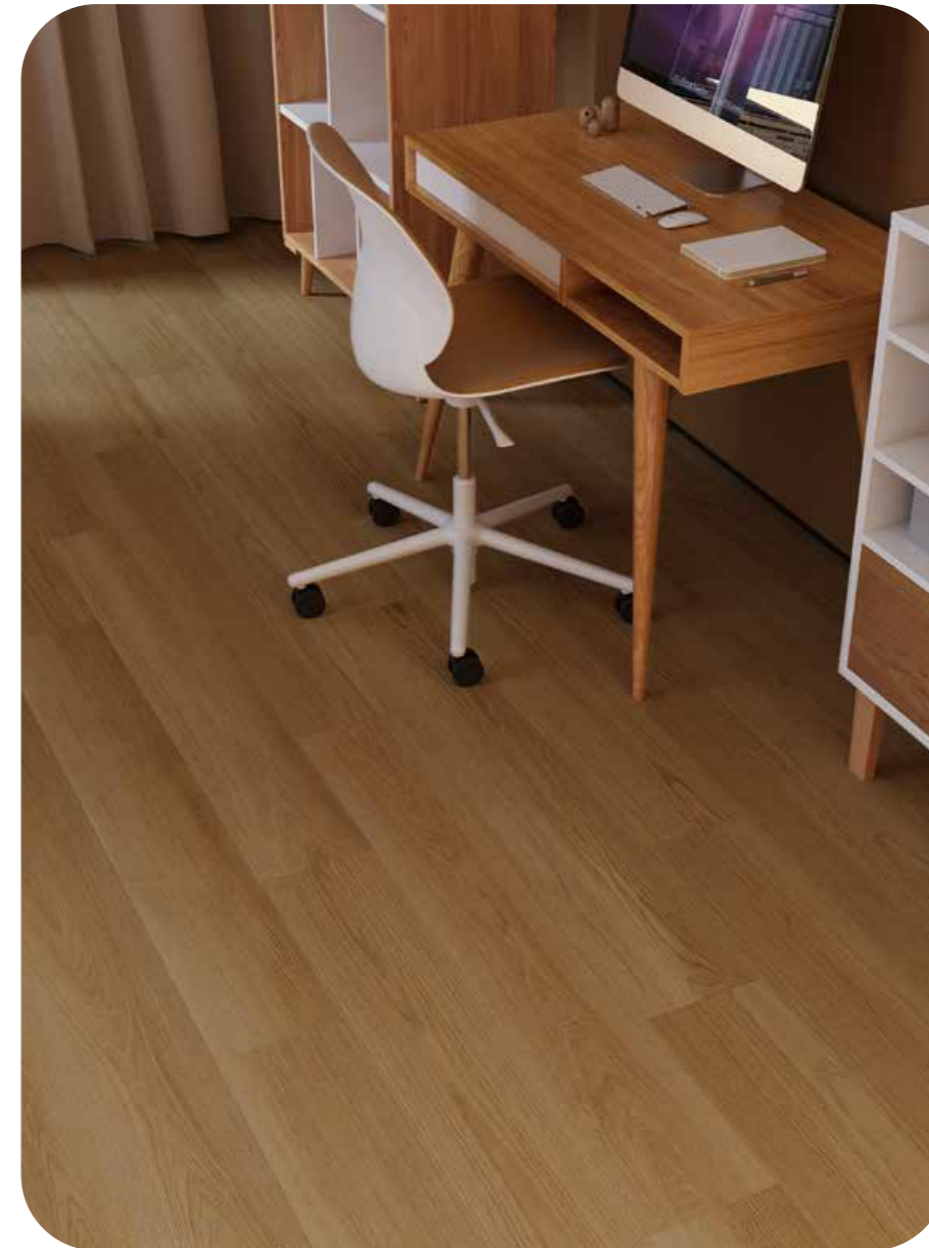

wymiary [mm]: 198 × 1234

bez podkładu: DP3000017 | z podkładem: DP3000018

Listwa Biała

wymiary [mm]: 57 × 2200 × 13,4 | 77 × 2200 × 13,4

S60 S6029551A | S80 S8029551A

na szalone imprezy

Jeśli wieczory zamieniają się w szalone noce, to potrzebujesz podłogi, która to wytrzyma! Barlinek Next Step to gwarancja trwałości i stylu, niezależnie od tego, jak szaleni są goście.